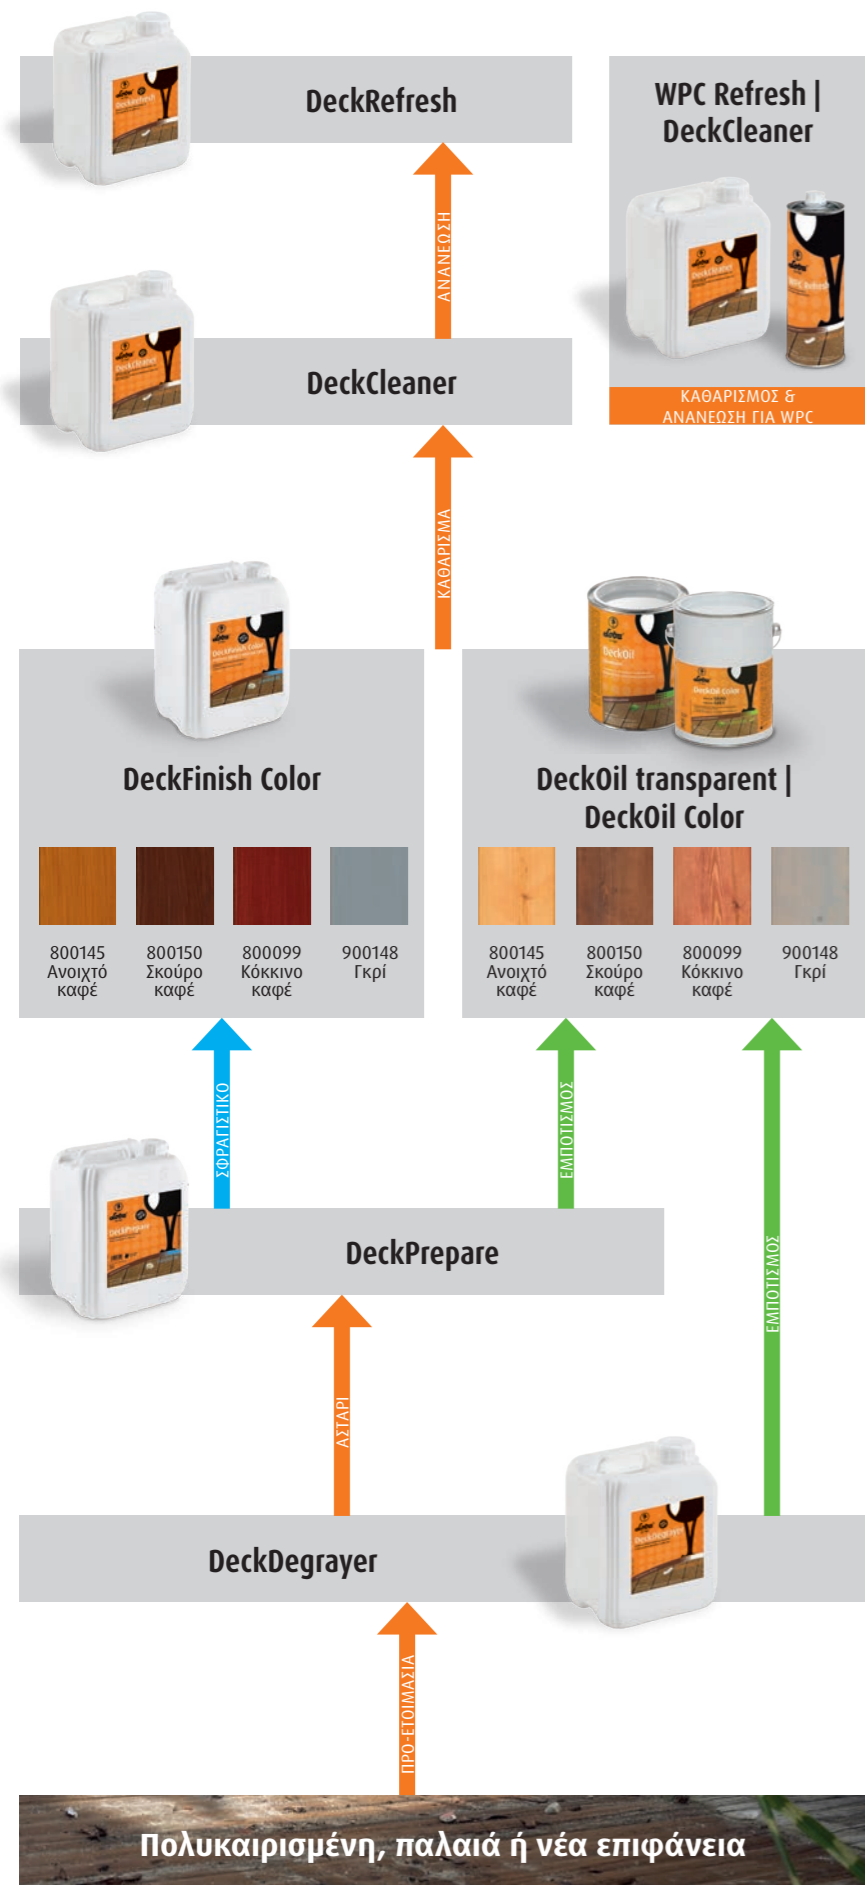

Σειρά για Καταστρώματα

Ομορφιά και προστασία για ολόκληρη τη σεζόν

Από τον βασικό καθαρισμό έως το βερνίκι και το λάδι μέχρι τον καθαρισμό και τη φροντίδα - η σειρά καταστρώματος ικανοποιεί κάθε επιθυμία για εξωτερικούς χώρους από ξύλο ή WPC. Με τη LOBA, το αγαπημένο μέρος των πελατών σας θα αντέξει σε κάθε καιρό.

Γρήγορη ανανέωση

DeckRefresh & WPC Refresh

- Καλή φροντίδα για ξύλινες και WPC επιφάνειες
- Δίνει πλούσια εμφάνιση και εντείνει το χρώμα
- Για εύκολη ανανέωση κατά τη διάρκεια της σεζόν - Δεν απαιτείται βασικός καθαρισμός